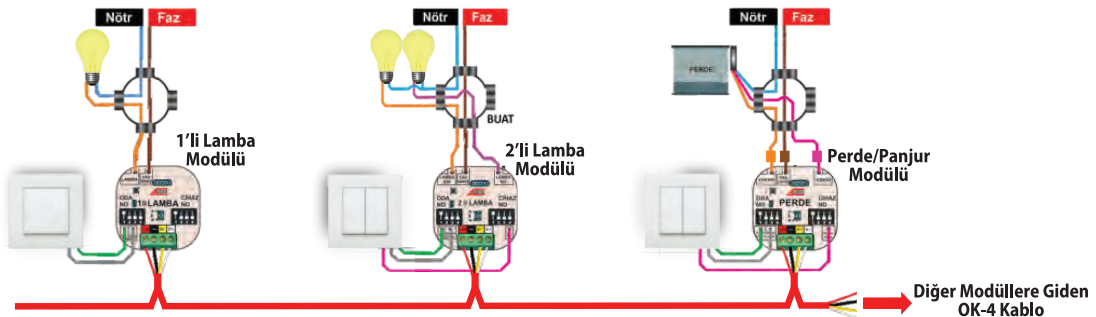

Bağlantı Şemaları

	Akıllı Ev Şubeleri	Bus Plus	IP Linux
7"		Beyaz - 001862 Siyah - 001863	Beyaz - 001862L Siyah - 001863L
		20.920 TL	14.500 TL
10.1"		Beyaz - 001864 Siyah - 001865	Beyaz - 001864L Siyah - 001865L
		26.330 TL	20.250 TL