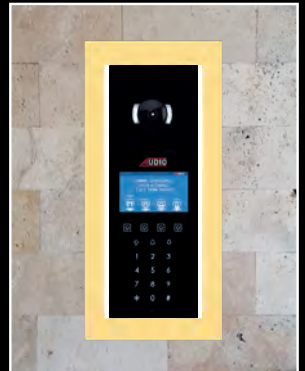

SARIMTIRAK ZEMİN