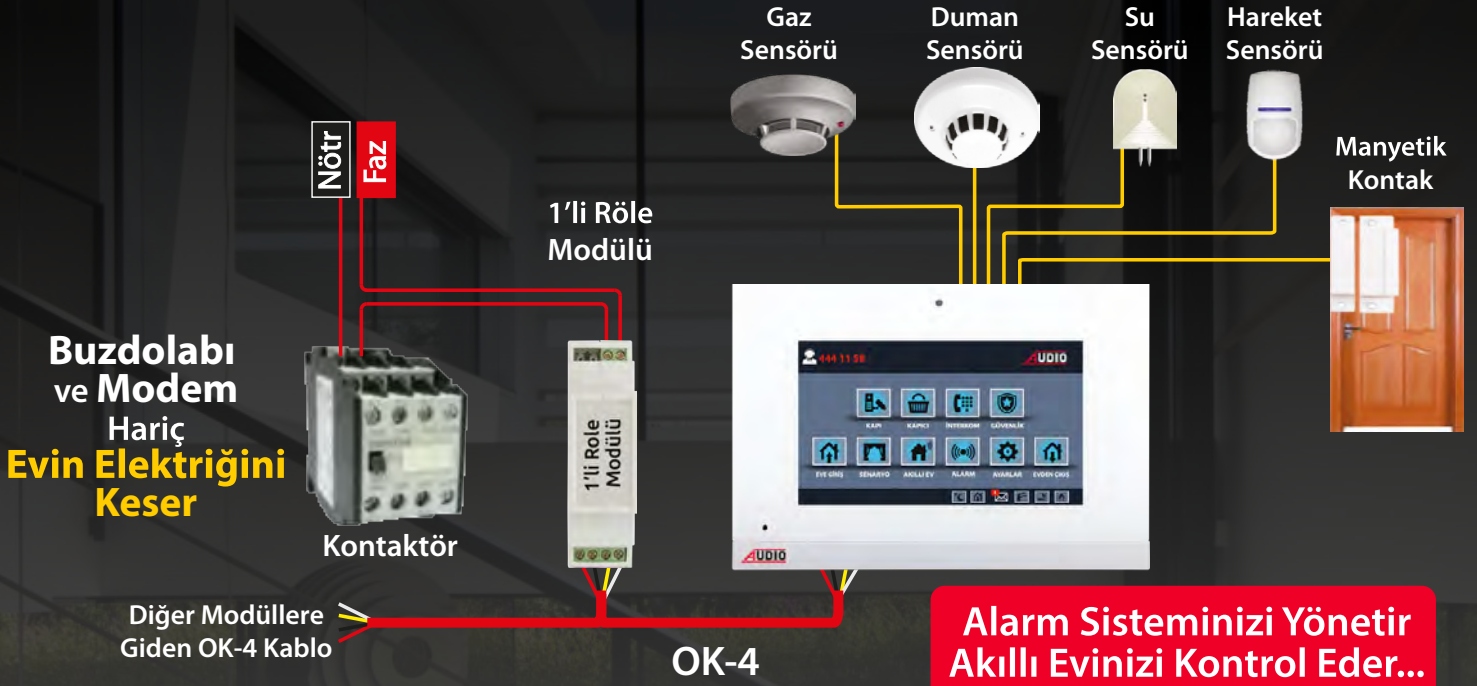

RJ-45
KABLO SIRALAMASI

- 1- Turuncu-Beyaz
- 2- Turuncu
- 3- Yeşil-Beyaz
- 4- Mavi
- 5- Mavi-Beyaz
- 6- Yeşil
- 7- Kahverengi-Beyaz
- 8- Kahverengi

Yüksek Teknolojili IP Ürünler (Android)

IP Android Akıllı Ev Sistemi **Beyne** İhtiyaç Olmadan
Cep Telefonundan ve **Android Diafondan**
Akıllı Evi Kontrol Eder

Android Diafon ve Cep Telefonunuzdan
Akıllı Evinizi Kontrol Edebilirsiniz

**YENİ
YAKINDA**

**Android Akıllı Ev Sistemi
Bütün Audio Akıllı Ev Paketleri ile uyumludur.**

1'li Röle Modülü ile **Beyne** İhtiyaç Olmadan **Tek Dokunuşla** Evinizin Elektrikliğini Kesebilirsiniz