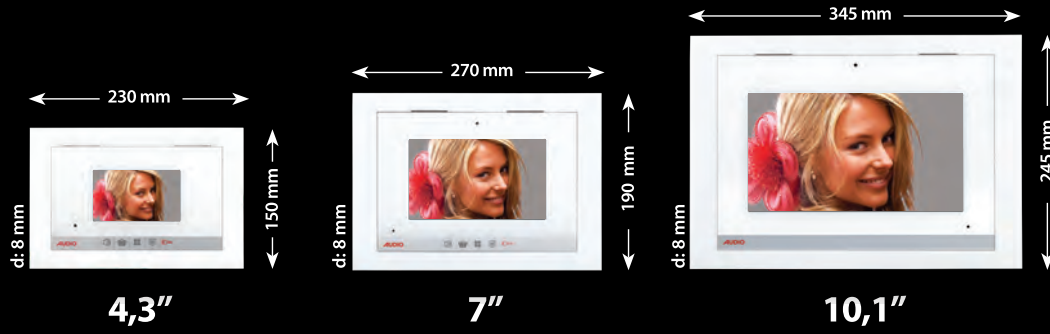

Antrasit

Paslanmaz Çerçeve

Krom

SIVA ALTI KOLAY MONTAJ

Tavsiye Edilen Montaj Fiyatı = **1.250 TL**

Sadece **DT-8** ile çalışır**Tek Binalar ve
Siteler için****Çift Ses
Kanallı****En FONKSİYONEL
Görüntülü****Zil Dönüşsüz
Sistem****Dış Ziller
DT-8 Kablonun içinden
Dijital Olarak Çıkar****Koaksiyelsiz
Santralsiz**