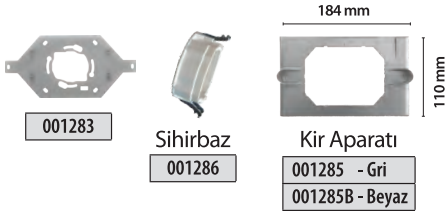

BUS PLUS SİSTEM ÜRÜNLERİ

ÜRÜN KODU	BUS PLUS GÜVENLİK	FİYAT
001218	Dijital Güvenlik Telefonu Bus Plus	6.190 TL
001219	Güvenlik Konsolu	15.470 TL
009043A	Güvenlik Kamerası	14.060 TL

ÜRÜN KODU	GÜÇ KAYNAKLARI	FİYAT
002444	Güç Kaynağı 40 Watt	3.570 TL
002445	Güç Kaynağı 60 Watt	3.590 TL
002429	Güç Kaynağı 90 Watt	5.610 TL

ÜRÜN KODU	BUS PLUS VIDEO DAĞITICILAR	FİYAT
001374	Video Yükseltici	2.340 TL
001328	Video Dağıtıcı	1.140 TL
001022	Video Anahtarlama Bus Plus	3.590 TL
001036	Kamera Seçme Modülü - 3 Kamera İçin	3.150 TL

ÜRÜN KODU	BUS PLUS SİSTEM ÜRÜNLERİ	FİYAT
001378	Asansör Konuşma Kiti	10.920 TL
002944	Asansör Çağırma Modülü (16 Kata Kadar)	21.350 TL
001034	Dijital Panel Buton Dönüştürme Modülü	3.600 TL
060001	DT8 Kablo (1 Metre)	200 TL

ÜRÜN KODU	MONTAJ APARATLARI	FİYAT
001283	Diafon Askı Aparatı (Sesli Diafon ile Aynı Delikleri Kullanarak Kolay Montaj)	140 TL
001286	Sihirbaz (Yeni Diafonların Anahtar Kasasına Vidasız Montaj Aparatı)	650 TL
001285	Kir Kapama Aparatı Gri Renkli	450 TL
001285B	Kir Kapama Aparatı Beyaz Renkli	236 TL

EXTRA ADAPTÖR GEREKTİRMEZ!

GİRİŞ KONTROL ÜNİTELERİ

ÜRÜN KODU	GİRİŞ KONTROL ÜNİTELERİ	FİYAT
001424	Yeni KGK (Tuş Takımlı Kapı Giriş Paneli)	4.200 TL
001425	Yeni KGP (Kartlı Geçişli Tuş Takımlı Kapı Giriş Paneli, 999 Kart Hafızalı)	5.950 TL

* 001424 Kodlu Yeni KGK ve 001425 Kodlu Yeni KGP 12VAC - 15VAC - 24VAC - 18VDC - 24VDC voltajlarla çalışabilir. (Çalıştırmak için Apartmandaki AC zil trafosu veya görüntülü diafon sisteminin 24V adaptörü kullanılabilir)

ÜRÜN KODU	PROXIMITY (TEMASSIZ) KARTLAR	FİYAT
AU-PCard	Kapı Giriş Kartı KGP 200, Yeni KGP ve Kart Okuyuculu Zil Panelleri için	100 TL
AU-PKey	Proximity Key KGP 200, Yeni KGP ve Kart Okuyuculu Zil Panelleri için	124 TL