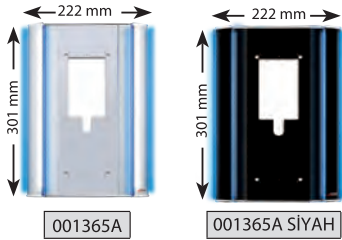

ÜRÜN KODU	VİLLA PANEL ALTIKLARI	FİYAT
001365A	1 'li Basic Dekoratif Çerçeve (Gri)	7.450 TL
001365A SIYAH	1 'li Konsept Dekoratif Çerçeve (Siyah)	7.350 TL
011569	Mavi Işık Takımı	2.160 TL

011569 Mavi Işık Takımı - Ebat: 301 mm
1365A - 1365A SIYAH Kodlu Dekoratif Çerçeve ile Kullanılır