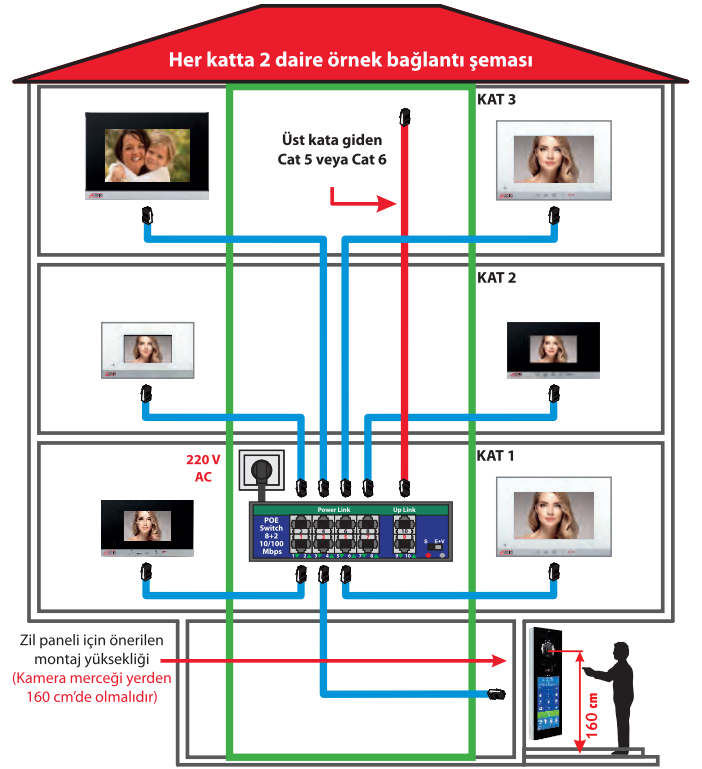

BAĞLANTI ŞEMASI - 2

Bağlantı Şeması -2'de görüldüğü gibi katta iki daire var . Birinci kata power switch konuldu, Birinci, ikinci ve üçüncü katlarda bulunan 6 daire ve zil paneline power switch'ten cat kablolar çekildi. Bu tesisat yapısı ile sadece 8 adet power switch ile 24 kat çalıştırılabilir. Katlar arası kablo bağlantıları power switch üzerindeki UP-link konnektörlerinden yapılabilir ancak en fazla 8 adet power switch birbirine bağlanabilir.

MONTAJ SIRASINDA DİKKAT EDİLMESİ GEREKEN HUSUSLAR

1. Her daireden şaftta bulunan Power Switch'e Cat5 veya Cat6 kablo ayrı ayrı çekilmelidir.
2. Power switch ile daire arası kablo mesafesi maksimum 100 metre olmalıdır (her bir daire için).
3. Power switch ile daireler arası kablolar Power Link (1 - 4) RJ-45 konnektörlerden yapılmalıdır.
4. Power switchler ve normal network switch arası kablolar UP-Link RJ-45 konnektörlerden yapılmalıdır.
  Kesinlikle Power Link konnektörlerinden yapılmamalıdır.
5. Her bir Power switch için şaftta **220 V AC topraklı priz** bırakılmalıdır.
6. Zil paneli kapı otomatığı bağlantısı için 2x0,75 kablo ve harici besleme (15 V AC) kullanılmalıdır.
  Panel için led aydınlatma kullanılacak ise harici 2x0,75 kablo ve besleme (24 V DC) kullanılmalıdır.