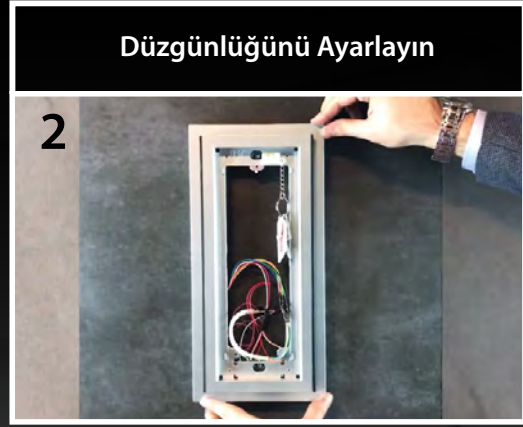

Tüm zeminler için şık ve estetik çözümler...

SİYAH ZEMİN

AÇIK GRİ ZEMİN

KOYU GRİ ZEMİN

SARIMTIRAK ZEMİN

SIVA ÜSTÜ KOLAY MONTAJ

Granit veya Mermer zemine hiç hasar vermez

Tavsiye Edilen Montaj Fiyatı = **1.100 TL**