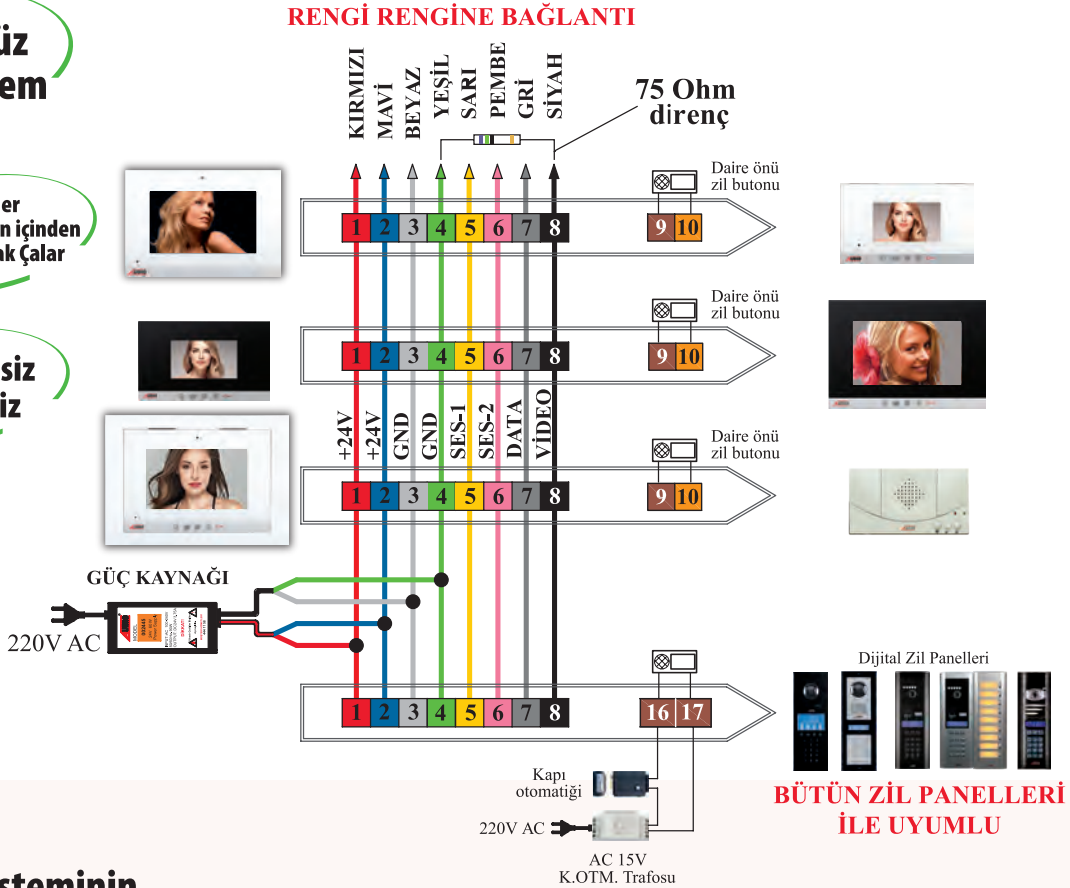

Antrasit

Paslanmaz Çerçeve

Krom

SIVA ALTI KOLAY MONTAJ

Tavsiye Edilen Montaj Fiyatı = **1.250 TL**

Sadece **DT-8** ile çalışır**Tek Binalar ve
Siteler için****Çift Ses
Kanallı****En FONKSİYONEL
Görüntülü****Zil Dönüşsüz
Sistem****Dış Ziller
DT-8 Kablonun içinden
Dijital Olarak Çıkar****Koaksiyelsiz
Santralsiz**

BUS Plus Sisteminin Üstün Özellikleri

- 1 - Fotoğraf kaydetme
- 2 - Daireler ve Bloklar arası direkt konuşma
- 3 - Çift ses kanalı
- 4 - Güvenlikle görüntülü veya sesli görüşme
- 5 - Asansörden konuşma
- 6 - Market, havuz, sosyal tesisle direkt görüşme
- 7 - Çocuk parkı ve otoparkı izleyebilme
- 8 - Arayanı gösterme modülü
- 9 - Kart veya Şifre ile kapı açma
- 10- Santralsiz, koaksiyelsiz ve zil dönüşsüz
- 11- İsim arama
- 12- Mekanik Butonlu, Dokunmatik Butonlu panel ile kullanılabilme
- 13- Handsfree görüşme
- 14- Rahatsız edilmeme
- 15- Mekanik Buton, Dokunmatik Buton ve Dokunmatik Ekran Seçeneği