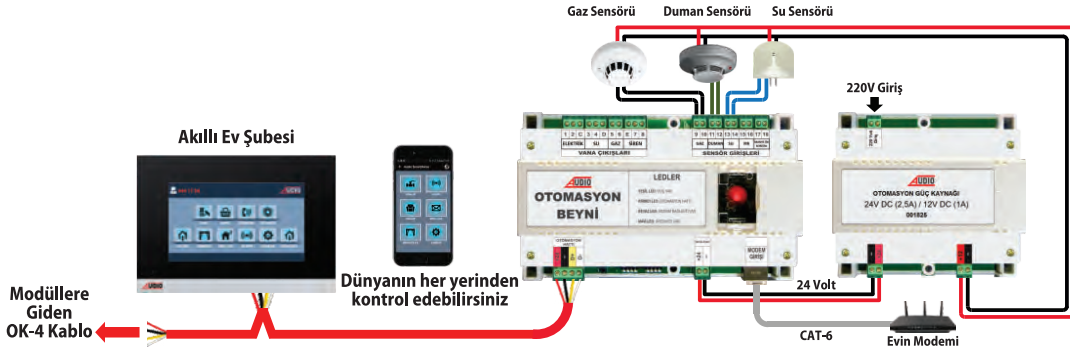

Bağlantı Şemaları

	Akıllı Ev Şubeleri	Bus Plus	IP Linux
7"		Beyaz - 001862 Siyah - 001863	Beyaz - 001862L Siyah - 001863L
		20.920 TL	14.500 TL
10.1"		Beyaz - 001864 Siyah - 001865	Beyaz - 001864L Siyah - 001865L
		26.330 TL	20.250 TL