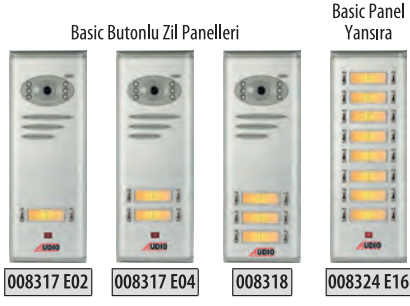

ÜRÜN KODU	İŞIKLI SIVA ALTI PANEL ALTLIKLARI	FİYAT
001281	Siva Altı Panel Altlığı Kasası	1.000 TL

Siva Altı Montaj için Alınacak Ürünler ▶

ZİL PANELLERİ

ÜRÜN KODU	BUS PLUS BUTONLU ZİL PANELLERİ	FİYAT
008317 E02	2 Butonlu Kameralı Dijital Zil Paneli	13.400 TL
008317 E04	4 Butonlu Kameralı Dijital Zil Paneli	14.075 TL
008318	6 Butonlu Kameralı Dijital Zil Paneli	14.750 TL
008328 E08	8 Butonlu Kameralı Dijital Zil Paneli	15.425 TL
008328 E10	10 Butonlu Kameralı Dijital Zil Paneli	16.100 TL
008324 E10	10 Butonlu Yan Sıra	6.300 TL
008324 E12	12 Butonlu Yan Sıra	6.975 TL
008324 E14	14 Butonlu Yan Sıra	7.650 TL
008324 E16	16 Butonlu Yan Sıra	8.325 TL