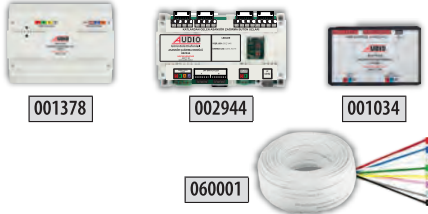

ÜRÜN KODU	BUS PLUS VIDEO DAĞITICILAR	FİYAT
001374	Video Yükseltici	2.340 TL
001328	Video Dağıtıcı	1.140 TL
001022	Video Anahtarlama Bus Plus	3.590 TL
001036	Kamera Seçme Modülü - 3 Kamera İçin	3.150 TL

ÜRÜN KODU	BUS PLUS SİSTEM ÜRÜNLERİ	FİYAT
001378	Asansör Konuşma Kiti	10.920 TL
002944	Asansör Çağırma Modülü (16 Kata Kadar)	21.350 TL
001034	Dijital Panel Buton Dönüştürme Modülü	3.600 TL
060001	DT8 Kablo (1 Metre)	200 TL