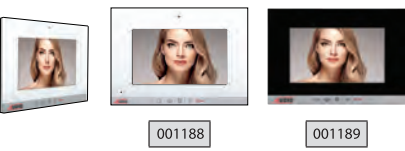

ÜRÜN KODU	7" SLİM BAS KONUŞ - GÖRÜNTÜLÜ DİAFONLAR	FİYAT (TL)
001188B	Mekanik Butonlu (Beyaz Cam - Beyaz Gövde - Beyaz Çırtalı)	7.200
001189B	Mekanik Butonlu (Siyah Cam - Beyaz Gövde - Metalik Boyalı Çırtalı)	7.200

7"