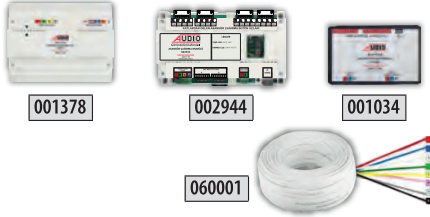

ÜRÜN KODU	BUS PLUS SİSTEM ÜRÜNLERİ	FİYAT
001378	Asansör Konuşma Kiti	10.920 TL
002944	Asansör Çağırma Modülü (16 Kata Kadar)	21.350 TL
001034	Dijital Panel Buton Dönüştürme Modülü	3.600 TL
060001	DT8 Kablo (1 Metre)	200 TL