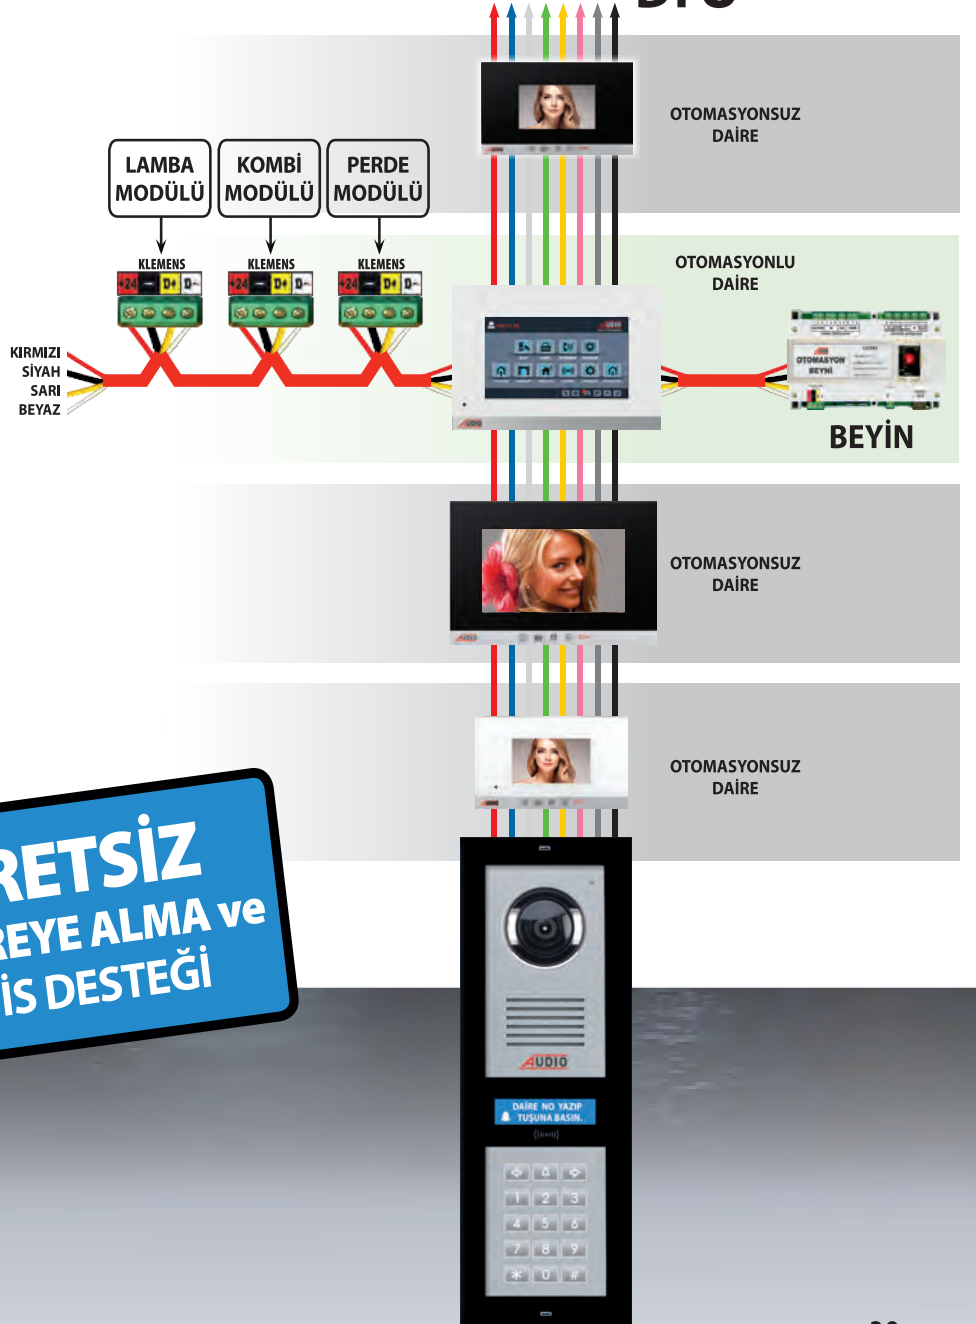

ELEKTRİKÇİLERİN ÇIRAKLARI artık OTOMASYON TAKACAK!

ELEKTRİKÇİLERİN
ÇIRAKLARI
ZATEN RENGİ RENGİNE BAĞLIYOR...

DT 8

ELEKTRİKÇİLERİN
ÇIRAKLARI RENGİ
RENGİNE BAĞLAYACAK...

OTOMASYON (OK-4)
KABLOSU