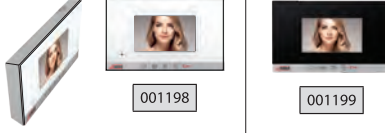

ÜRÜN KODU	4.3" MODERN BAS KONUŞ - GÖRÜNTÜLÜ DİAFONLAR	FİYAT (TL)
001198B	Mekanik Butonlu (Beyaz Cam - Beyaz Gövde - Beyaz Çırtalı)	4.850
001199B	Mekanik Butonlu (Siyah Cam - Beyaz Gövde - Beyaz Çırtalı)	4.850

4.3"