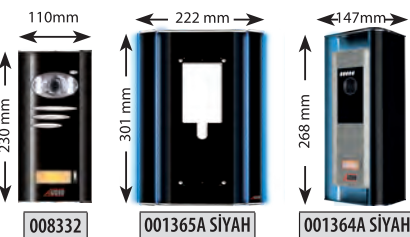

ÜRÜN KODU	KONSEPT VİLLA PANELLERİ ALTLIK ve ÇEVİRME APARATLARI	FİYAT
008332	1 Butonlu Kameralı Konsept Zil Paneli	15.500 TL
001365A SİYAH	1 'li Konsept Dekoratif Çerçeve (Siyah)	7.350 TL
011569	Mavi Işık Takımı (001365A SİYAH ile Kullanılır)	2.160 TL
001364A SİYAH	Villa Set Çevirme Aparatı (Siyah)	5.850 TL
001232	Mavi Işık Takımı (001364A SİYAH ile Kullanılır)	1.100 TL

011569 Mavi Işık Takımı - Ebat: 301 mm
1365A SİYAH Kodlu Dekoratif Çerçeve ile Kullanılır

001232 Mavi Işık Takımı - Ebat: 224 mm
1364A SİYAH Kodlu Dekoratif Çerçeve ile Kullanılır

ZİL
PANELİ
ve
ALTLIK