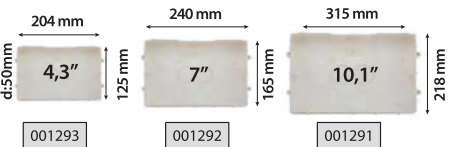

SIVA ALTI MONTAJ KASALARI

ÜRÜN KODU	SIVA ALTI MONTAJ İÇİN KASALAR	FİYAT
001293	4.3" Siva Altı Kasa	740 TL
001292	7" Siva Altı Kasa	900 TL
001291	10.1" Siva Altı Kasa	960 TL