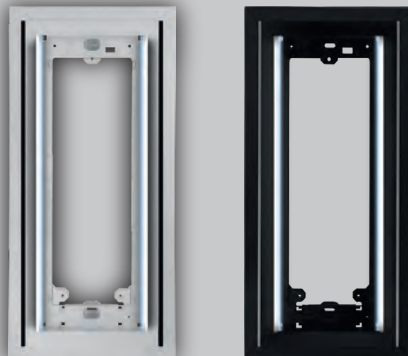

Beyaz Işıklı