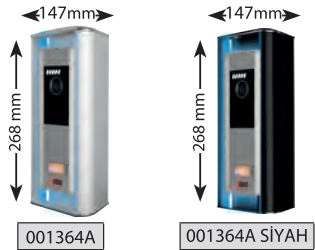

ÜRÜN KODU	VİLLA ÇEVİRME APARATLARI	FİYAT
001364A	1 'li Basic Villa Zil Paneli Çevirme Aparatı (Gri)	5.850 TL
001364A SIYAH	1 'li Konsept Villa Zil Paneli Çevirme Aparatı (Siyah)	5.850 TL
001232	Mavi Işık Takımı	1.100 TL

001232 Mavi Işık Takımı - Ebat: 224 mm
1364A - 1364A SIYAH Kodlu Dekoratif Çerçeve ile Kullanılır