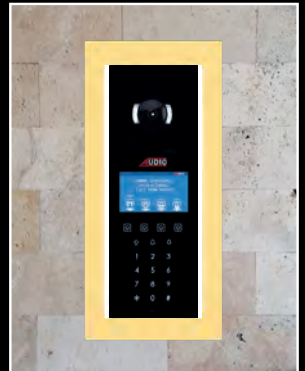

384 mm

180 mm

Panel Altlığının **MONTAJI ÇOK KOLAY**
ELEKTRİKÇİLERİNİZ Rahatlıkla Yapabilir

Tüm zeminler için şık ve estetik çözümler...

SİYAH ZEMİN

AÇIK GRİ ZEMİN

KOYU GRİ ZEMİN

SARIMTIRAK ZEMİN