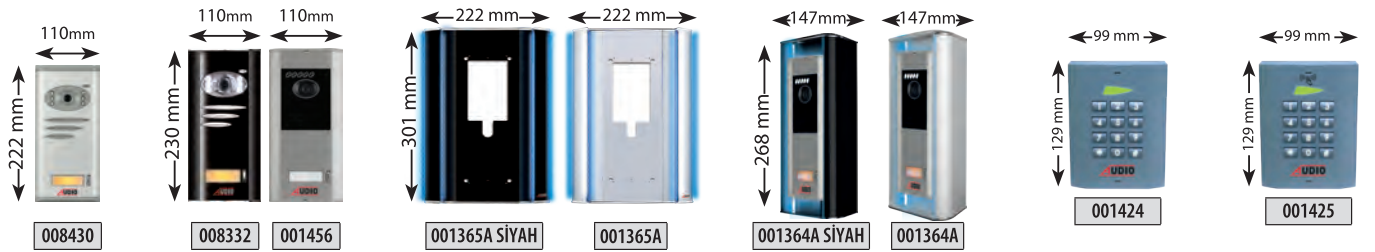

Villa Panelleri Aitlik ve Çevirme Aparatları

Giriş Kontrol Üniteleri