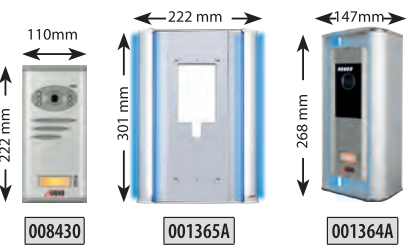

ÜRÜN KODU	BASIC VİLLA PANELLERİ ALTLIK ve ÇEVİRME APARATLARI	FİYAT
008430	1 Butonlu Kameralı Basic Zil Paneli	12.000 TL
001365A	1 'li Basic Dekoratif Çerçeve (Gri)	7.450 TL
011569	Mavi Işık Takımı (001365A ile Kullanılır)	2.160 TL
001364A	Villa Set Çevirme Aparatı (Gri)	5.850 TL
001232	Mavi Işık Takımı (001364A ile Kullanılır)	1.100 TL

011569 Mavi Işık Takımı - Ebat: 301 mm
1365A Kodlu Dekoratif Çerçeve ile Kullanılır

001232 Mavi Işık Takımı - Ebat: 224 mm
1364A Kodlu Dekoratif Çerçeve ile Kullanılır