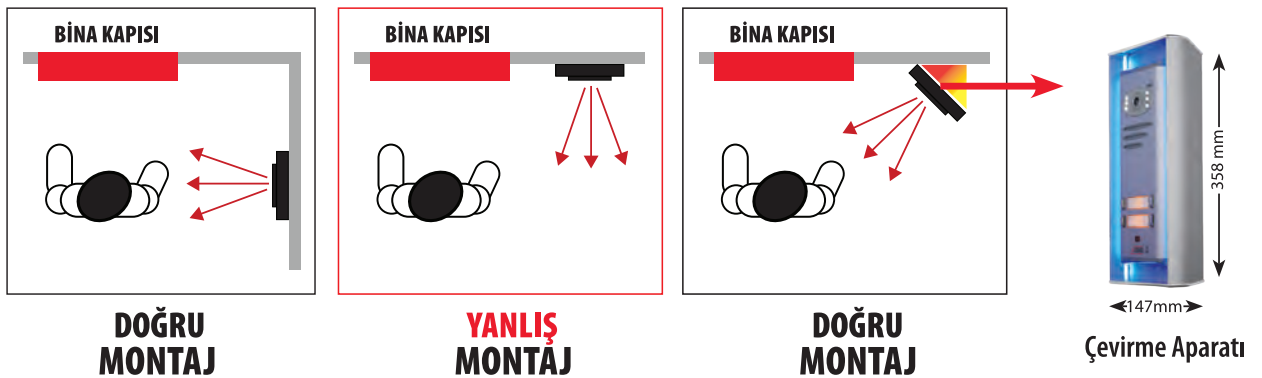

Yeni Işıklı Sıva Altı ve Sıva Üstü Panel Aitlikleri

Villa Panelleri Aitlik ve Çevirme Aparatları

Giriş Kontrol Üniteleri

ÇEVİRME APARATI KULLANIM ŞEKLİ

Zil Paneli Boy Standartları Tablosu

286mm BOY STANDARTLI BASIC **GÖRÜNTÜLÜ** PANELLER