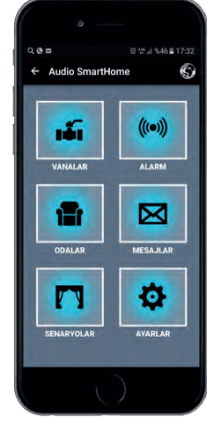

CEP TELEFONU

DÜNYANIN HER YERİNDEN
KONTROL EDEBİLİRSİNİZ