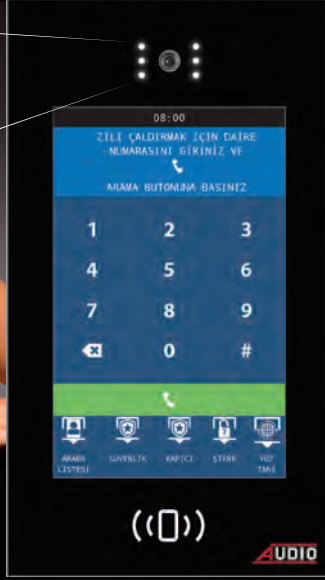

*Paket fiyatlarda; şube, çift zilli santral ve zil paneli dahildir. Kablo ve diğer sistem parçaları hariçtir.

*4+nD ve 4+nET sistem Basic serisi ürünler, Konsept zil paneli ile de kullanılabilir.

*4+nET Sistemde Paket fiyatlara kapıcı şubesi dahil değildir. Kapıcı Şubesi ileve olacaksa Tablodaki ilave daire ve ilave panel tutarı paket fiyatına eklenmelidir

Yüksek Teknolojili IP Ürünler (Android & Linux)

Yüz Tanıma Sistemi

10.1"

Dokunmatik Ekranlı
Yüz Tanımlı

7"

Dokunmatik Ekranlı

4.3"

Dokunmatik Butonlu