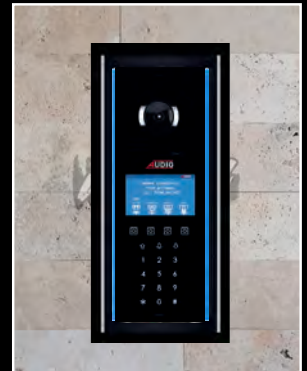

Tüm zeminler için şık ve estetik çözümler...

SİYAH ZEMİN

AÇIK GRİ ZEMİN

KOYU GRİ ZEMİN

SARIMTIRAK ZEMİN

SIVA ÜSTÜ KOLAY MONTAJ

Granit veya Mermer zemine hiç hasar vermez

Tavsiye Edilen Montaj Fiyatı = **950 TL**