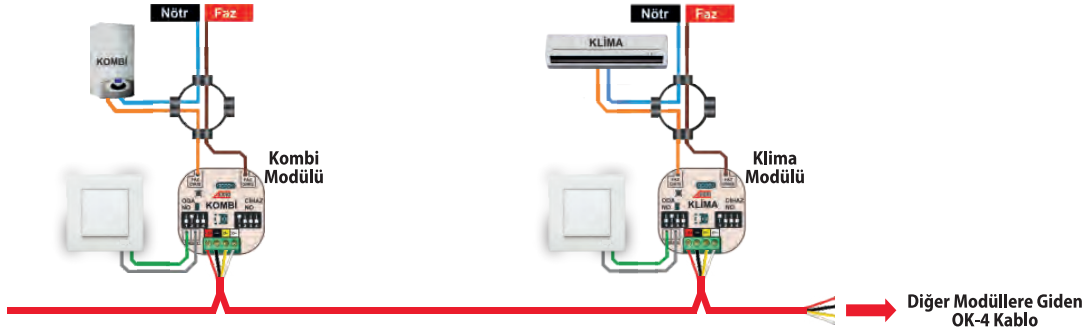

Bağlantı Şemaları

	Akıllı Ev Şubeleri	Bus Plus	IP Linux
7"		Beyaz - 001862 Siyah - 001863	Beyaz - 001862L Siyah - 001863L
		20.920 TL	14.500 TL
10.1"		Beyaz - 001864 Siyah - 001865	Beyaz - 001864L Siyah - 001865L
		26.330 TL	20.250 TL