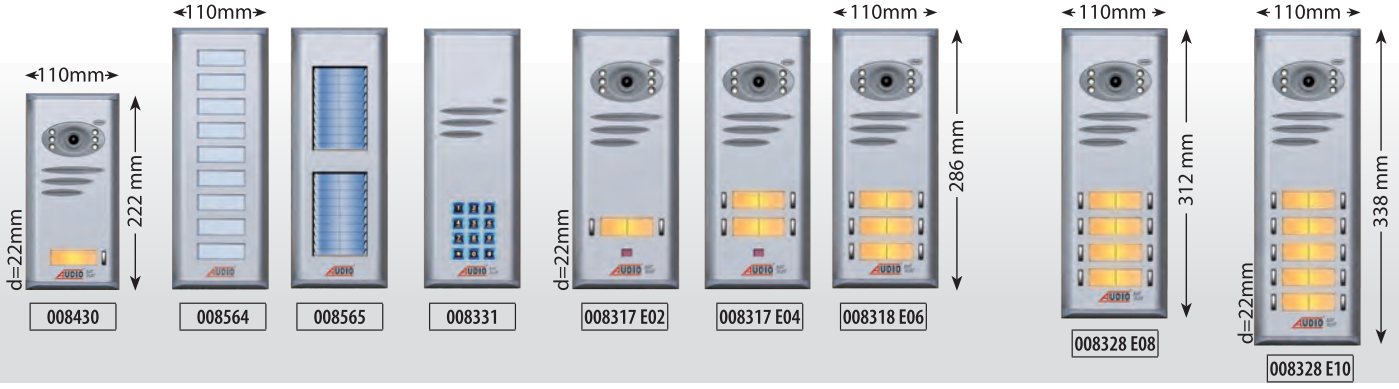

Yeni Işıklı Sıva Altı ve Sıva Üstü Panel Aitlikleri

Villa Panelleri Aitlik ve Çevirme Aparatları

Giriş Kontrol Üniteleri

ÇEVİRME APARATI KULLANIM ŞEKLİ

Zil Paneli Boy Standartları Tablosu

286mm BOY STANDARTLI BASIC **GÖRÜNTÜLÜ** PANELLER