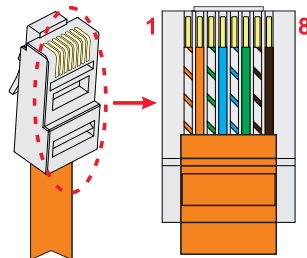

RJ-45
KABLO SIRALAMASI

- 1- Turuncu-Beyaz
- 2- Turuncu
- 3- Yeşil-Beyaz
- 4- Mavi
- 5- Mavi-Beyaz
- 6- Yeşil
- 7- Kahverengi-Beyaz
- 8- Kahverengi