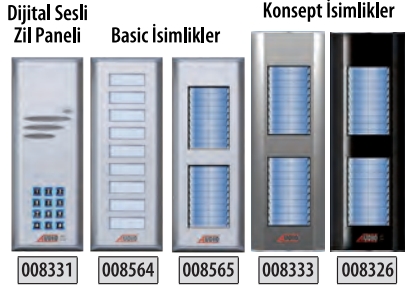

ÜRÜN KODU	İŞIKLI SIVA ALTI PANEL ALTLIKLARI	FİYAT
001281	Siva Altı Panel Altlığı Kasası	1.000 TL

Siva Altı Montaj için Alınacak Ürünler ▶

ZİL PANELLERİ

ÜRÜN KODU	BUS PLUS BUTONLU ZİL PANELLERİ	FİYAT
008317 E02	2 Butonlu Kameralı Dijital Zil Paneli	13.400 TL
008317 E04	4 Butonlu Kameralı Dijital Zil Paneli	14.075 TL
008318	6 Butonlu Kameralı Dijital Zil Paneli	14.750 TL
008328 E08	8 Butonlu Kameralı Dijital Zil Paneli	15.425 TL
008328 E10	10 Butonlu Kameralı Dijital Zil Paneli	16.100 TL
008324 E10	10 Butonlu Yan Sıra	6.300 TL
008324 E12	12 Butonlu Yan Sıra	6.975 TL
008324 E14	14 Butonlu Yan Sıra	7.650 TL
008324 E16	16 Butonlu Yan Sıra	8.325 TL