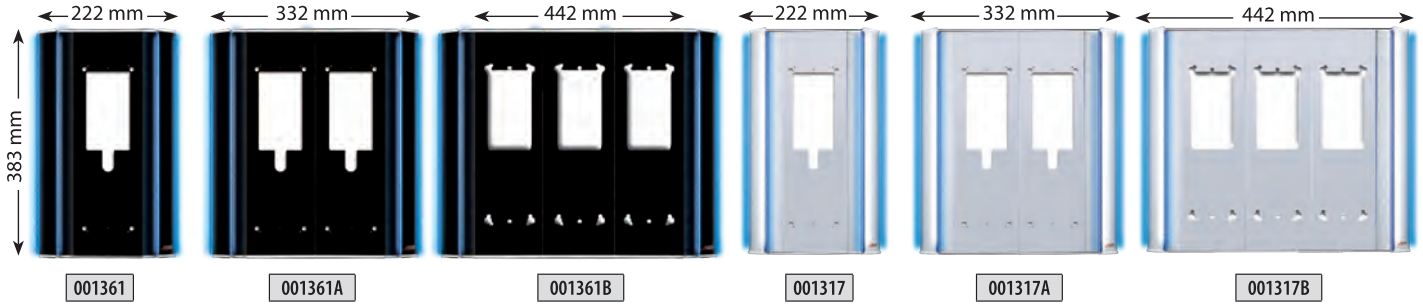

Mavi Işıklı

Beyaz Işıklı

Zil Paneli ve Aksesuar Ölçüleri Tablosu

Konsept Dekoratif Işık Takılabilen Sıva Üstü Aparatlar

Basic Dekoratif Işık Takılabilen Sıva Üstü Aparatlar

Konsept ve Basic Çevirme Aparatı