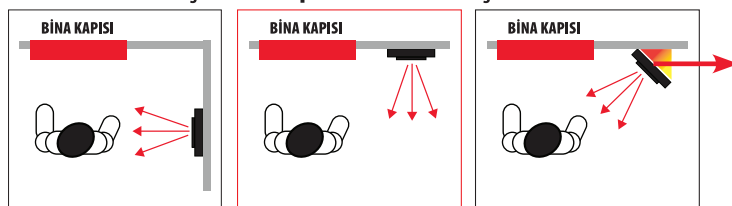

Çevirme Aparatı Kullanım Şekli

DOĞRU MONTAJ

YANLIŞ MONTAJ

DOĞRU MONTAJ

Çevirme Aparatı:
001364 A