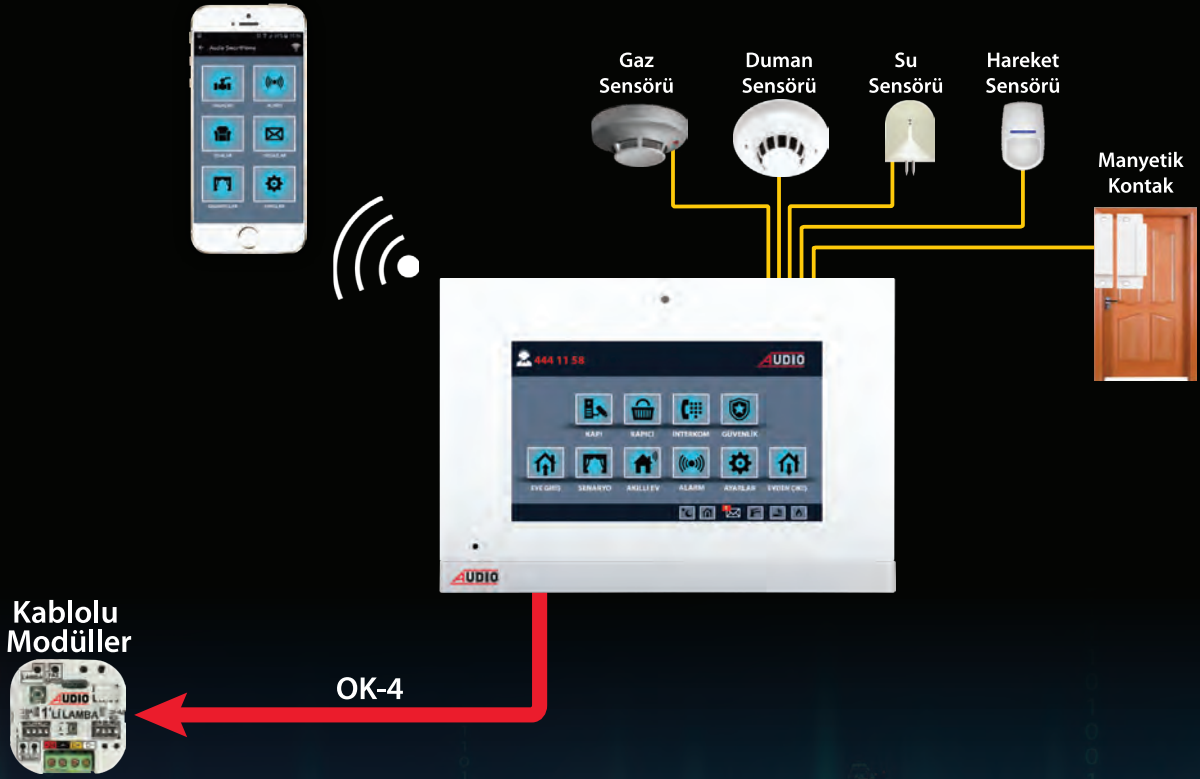

MONTAJ SIRASINDA DİKKAT EDİLMESİ GEREKEN HUSUSLAR

1. Her daireden şaftta bulunan Power Switch'e Cat5 veya Cat6 kablo ayrı ayrı çekilmelidir.
2. Power switch ile daire arası kablo mesafesi maksimum 100 metre olmalıdır (her bir daire için).
3. Power switch ile daireler arası kablolar Power Link (1 - 4) RJ-45 konnektörlerden yapılmalıdır.
4. Power switchler ve normal network switch arası kablolar UP-Link RJ-45 konnektörlerden yapılmalıdır.
Kesinlikle Power Link konnektörlerinden yapılmamalıdır.
5. Her bir Power switch için şaftta **220 V AC topraklı priz** bırakılmalıdır.
6. Zil paneli kapı otomatığı bağlantısı için 2x0,75 kablo ve harici besleme (15 V AC) kullanılmalıdır.
Panel için led aydınlatma kullanılacak ise harici 2x0,75 kablo ve besleme (24 V DC) kullanılmalıdır.

RJ-45
KABLO SIRALAMASI

- 1- Turuncu-Beyaz
- 2- Turuncu
- 3- Yeşil-Beyaz
- 4- Mavi
- 5- Mavi-Beyaz
- 6- Yeşil
- 7- Kahverengi-Beyaz
- 8- Kahverengi

Yüksek Teknolojili IP Ürünler (Android)

IP Android Akıllı Ev Sistemi **Beyne** İhtiyaç Olmadan
Cep Telefonundan ve **Android Diafondan**
Akıllı Evi Kontrol Eder

Android Diafon ve Cep Telefonunuzdan
Akıllı Evinizi Kontrol Edebilirsiniz

**YENİ
YAKINDA**

**Android Akıllı Ev Sistemi
Bütün Audio Akıllı Ev Paketleri ile uyumludur.**

1'li Röle Modülü ile **Beyne** İhtiyaç Olmadan **Tek Dokunuşla** Evinizin Elektrikliğini Kesebilirsiniz