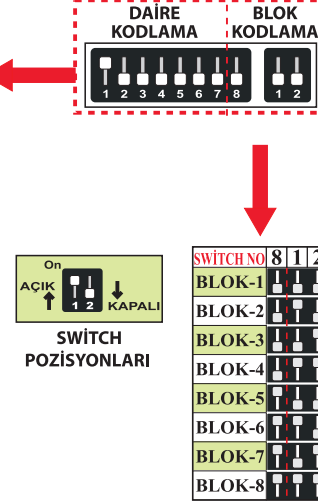

DIP SWITCH GRUBU AYARLAMASI

Bus Plus daire içi diafonlarının bulunduğu blok ve daireye göre kodlanması gerekmektedir. Kodlama işlemi diafonun arkasındaki 8'li ve 2'li switchten oluşan 10'lu switch grubundan yapılmaktadır. İlk 7 switch ile Daire kodlaması yapılır. Son 3 switch ile Blok kodlaması yapılır.

DAİRE NO KAPICI	SWITCH NO 1 2 3 4 5 6 7	DAİRE NO	SWITCH NO 1 2 3 4 5 6 7
D-1		D-26	
D-2		D-27	
D-3		D-28	
D-4		D-29	
D-5		D-30	
D-6		D-31	
D-7		D-32	
D-8		D-33	
D-9		D-34	
D-10		D-35	
D-11		D-36	
D-12		D-37	
D-13		D-38	
D-14		D-39	
D-15		D-40	
D-16		D-41	
D-17		D-42	
D-18		D-43	
D-19		D-44	
D-20		D-45	
D-21		D-46	
D-22		D-47	
D-23		D-48	
D-24		D-49	

DAİRE NO	SWITCH NO 1 2 3 4 5 6 7	DAİRE NO	SWITCH NO 1 2 3 4 5 6 7
D-50		D-75	
D-51		D-76	
D-52		D-77	
D-53		D-78	
D-54		D-79	
D-55		D-80	
D-56		D-81	
D-57		D-82	
D-58		D-83	
D-59		D-84	
D-60		D-85	
D-61		D-86	
D-62		D-87	
D-63		D-88	
D-64		D-89	
D-65		D-90	
D-66		D-91	
D-67		D-92	
D-68		D-93	
D-69		D-94	
D-70		D-95	
D-71		D-96	
D-72		D-97	
D-73		D-98	
D-74		D-99	

NOT: Kodlama tablosu tüm daire içi diafonlar, güvenlik telefonu ve arayanı gösterme cihazlarında Daire ve Blok kodlaması için kullanılır.