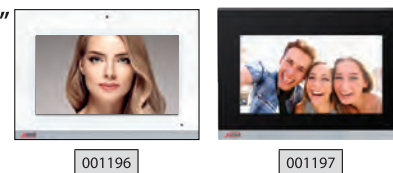

BEYAZ	SİYAH	7" SLİM HANDSFREE - METALİK BOYALI GÖRÜNTÜLÜ DİAFONLAR	FİYAT (TL)
001190	001191	Mekanik Butonlu	9.180
001192	001193	Dokunmatik Butonlu	10.180
001194	001195	Dokunmatik Ekranlı Alarmlı	17.440
001194A	001195A	Dokunmatik Ekranlı Alarmlı Hafızalı	20.720
001862	001863	Dokunmatik Ekranlı Cepten Kontrollü Kablolu Akıllı Ev Hafızalı	20.920
001862Z	001863Z	Dokunmatik Ekranlı Cepten Kontrollü Kablolu Akıllı Ev Hafızasız	18.370

10.1"