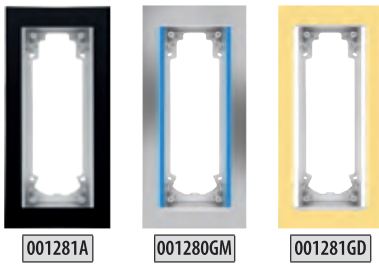

MAVİ İŞIKLI	BEYAZ İŞIKLI	İŞIKLI SIVA ÜSTÜ PANEL ALTLIKLARI	FİYAT
001284	001282	İşıklı Siva Üstü Panel Altlığı (GÜMÜŞ)	6.600 TL
001284A	001282A	İşıklı Siva Üstü Panel Altlığı (SİYAH)	6.600 TL