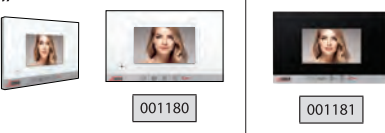

ÜRÜN KODU	4.3" SLİM BAS KONUŞ - GÖRÜNTÜLÜ DİAFONLAR	FİYAT (TL)
001180B	Mekanik Butonlu (Beyaz Cam - Beyaz Gövde - Beyaz Çırtalı)	4.850
001181B	Mekanik Butonlu (Siyah Cam - Beyaz Gövde - Beyaz Çırtalı)	4.850

4.3"