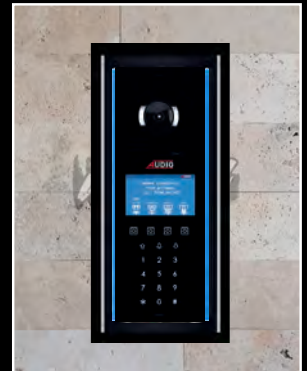

Tüm zeminler için şık ve estetik çözümler...

SİYAH ZEMİN

AÇIK GRİ ZEMİN

KOYU GRİ ZEMİN

SARIMTIRAK ZEMİN

SIVA ÜSTÜ KOLAY MONTAJ

Granit veya Mermer zemine hiç hasar vermez

Tavsiye Edilen Montaj Fiyatı = **1.100 TL**