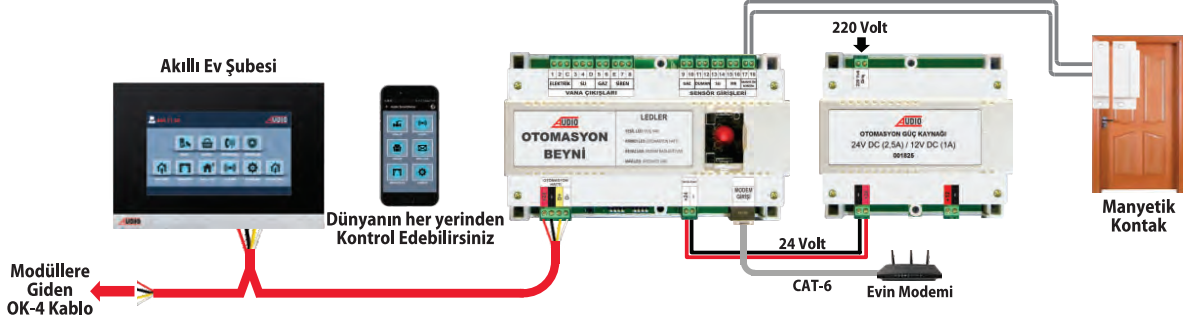

Bağlantı Şemaları

	Akıllı Ev Şubeleri	Bus Plus	IP Linux
7"		Beyaz - 001862 Siyah - 001863	Beyaz - 001862L Siyah - 001863L
		20.920 TL	14.500 TL
10.1"		Beyaz - 001864 Siyah - 001865	Beyaz - 001864L Siyah - 001865L
		26.330 TL	20.250 TL