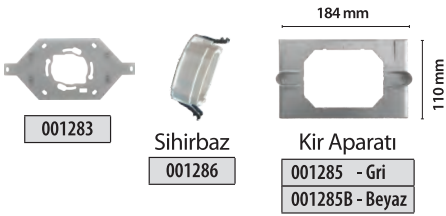

ÜRÜN KODU	MONTAJ APARATLARI	FİYAT
001283	Diafon Askı Aparatı (Sesli Diafon ile Aynı Delikleri Kullanarak Kolay Montaj)	140 TL
001286	Sihirbaz (Yeni Diafonların Anahtar Kasasına Vidasız Montaj Aparatı)	650 TL
001285	Kir Kapama Aparatı Gri Renkli	450 TL
001285B	Kir Kapama Aparatı Beyaz Renkli	236 TL