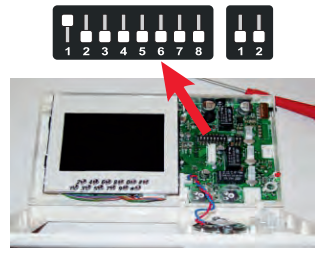

Eski GDM Diafon