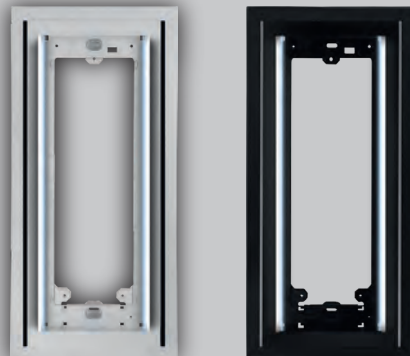

Mavi Işıklı

Beyaz Işıklı

Zil Paneli ve Aksesuar Ölçüleri Tablosu

Konsept Dekoratif Işık Takılabilen Sıva Üstü Aparatlar

Basic Dekoratif Işık Takılabilen Sıva Üstü Aparatlar

Konsept ve Basic Çevirme Aparatı