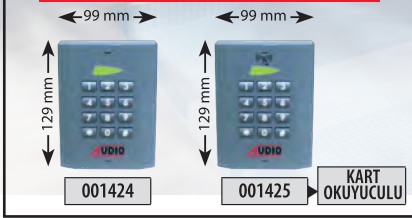

4.3", 7" ve 10.1" Villa Set Ortak Özellikleri

- Renkli Ekran
- İkinci Kapı Bağlayabilme
- 2 Adet Harici Kamera Bağlayabilme
- Handsfree Konuşma
- Şubeler Arası Konuşma
- Ayarlanabilir Kamera Açısı

EXTRA ADAPTÖR GEREKTİRMEZ!

GİRİŞ KONTROL ÜNİTELERİ

ÜRÜN KODU	GİRİŞ KONTROL ÜNİTELERİ	FİYAT
001424	Yeni KGK (Tuş Takımlı Kapı Giriş Paneli)	4.200 TL
001425	Yeni KGP (Kartlı Geçişli Tuş Takımlı Kapı Giriş Paneli, 999 Kart Hafızalı)	5.950 TL

* 001424 Kodlu Yeni KGK ve 001425 Kodlu Yeni KGP 12VAC - 15VAC - 24VAC - 18VDC - 24VDC voltajlarla çalışabilir. (Çalıştırmak için Apartmandaki AC zil trafosu veya görüntülü diafon sisteminin 24V adaptörü kullanılabilir)

ÜRÜN KODU	PROXIMITY (TEMASSIZ) KARTLAR	FİYAT
AU-PCard	Kapı Giriş Kartı KGP 200, Yeni KGP ve Kart Okuyuculu Zil Panelleri için	100 TL
AU-PKey	Proximity Key KGP 200, Yeni KGP ve Kart Okuyuculu Zil Panelleri için	124 TL