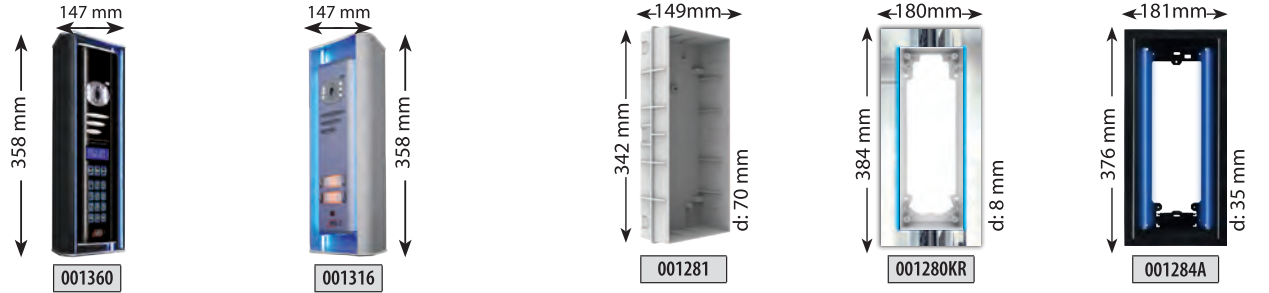

Konsept ve Basic Çevirme Aparatı

Yeni Işıklı Sıva Altı ve Sıva Üstü Panel Aitlikleri