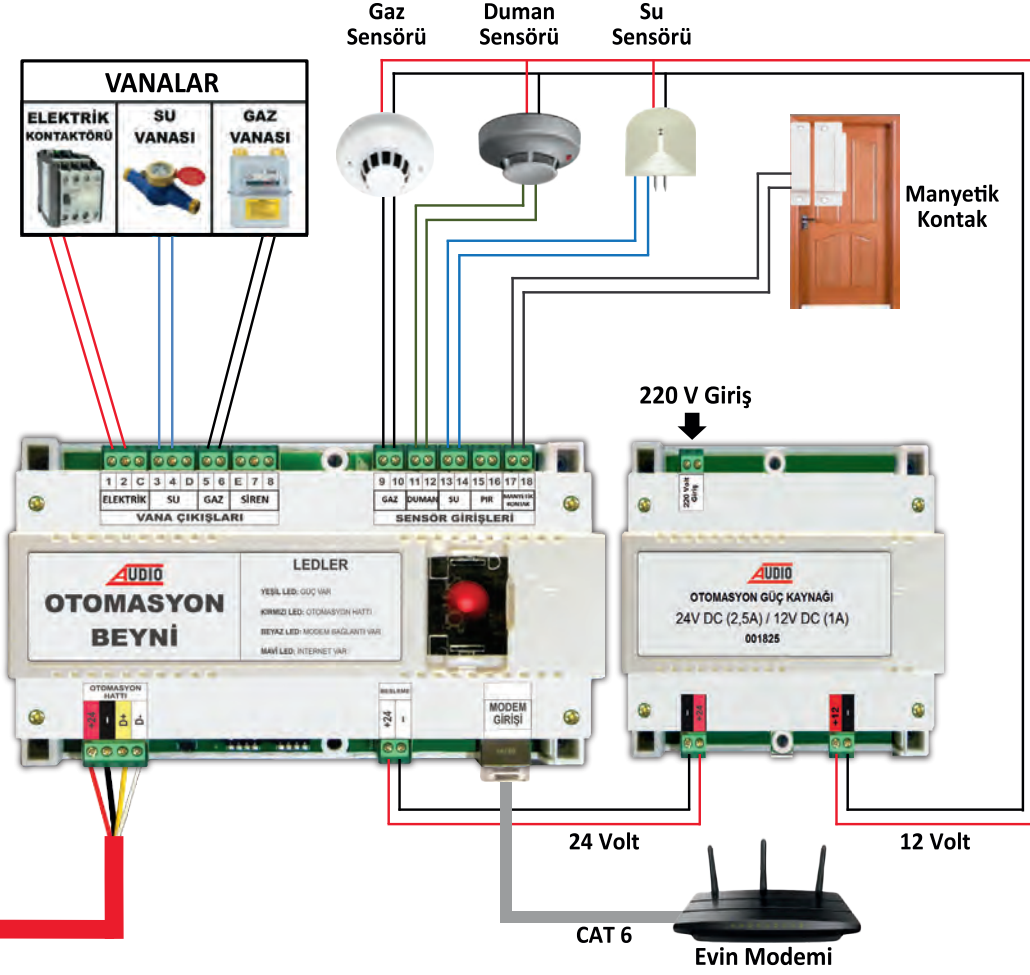

1- BAŞLANGIÇ PAKETİ

2- FULL GÜVENLİK PAKETİ