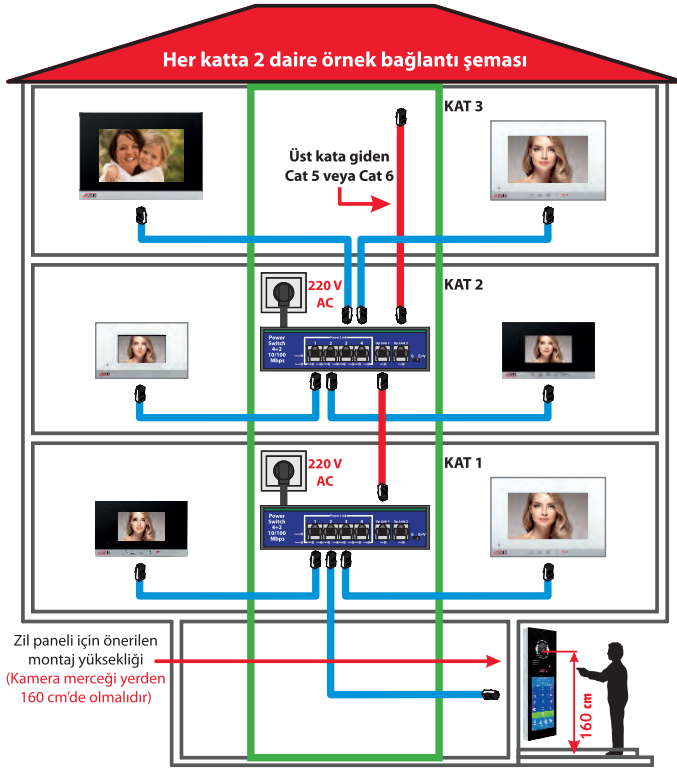

BAĞLANTI ŞEMASI - 1

Bağlantı Şeması -1'de görüldüğü gibi katta iki daire var . Birinci kata power switch konuldu, 2 daire ve zil paneline power switch'ten cat kablolar çekildi, ikinci kata power switch konuldu, ikinci kattaki 2 daire ve üçüncü kattaki 2 daire cat kabloları çekildi. Bu tesisat yapısı ile sadece 8 adet power switch ile 15 kat çalıştırılabilir. Katlar arası kablo bağlantıları power switch üzerindeki UP-link konnektörlerinden yapılabilir ancak en fazla 8 adet power switch birbirine bağlanabilir.