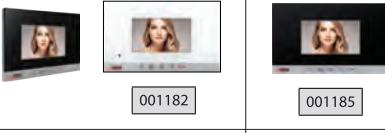

ÜRÜN KODU	4.3" SLİM BAS KONUŞ - GÖRÜNTÜLÜ DİAFONLAR	FİYAT (TL)
001180	Mekanik Butonlu (Beyaz Cam - Metalik Boyalı Gövde - Metalik Boyalı Çırtalı)	5.450
001181	Mekanik Butonlu (Siyah Cam - Metalik Boyalı Gövde - Metalik Boyalı Çırtalı)	5.450

4.3"