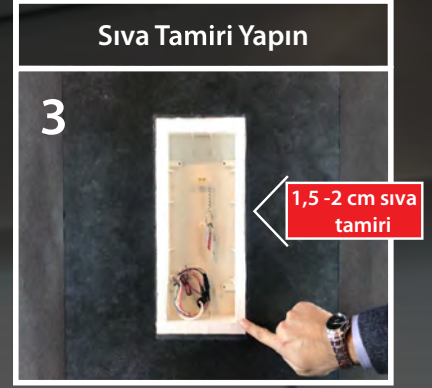

SIVA ALTI KOLAY MONTAJ

Granit veya Mermer zemine hiç hasar vermez

Tavsiye Edilen Montaj Fiyatı = **2.200 TL**

AKRİLİK ÇERÇEVE

ALÜMİNYUM ÇERÇEVE

PASLANMAZ ÇERÇEVE

SIYAH

BEYAZ

GRİ

GOLD

GÜMÜŞ

ANTRASİT

KROM

Mavi veya **Beyaz** Işıklıdır.