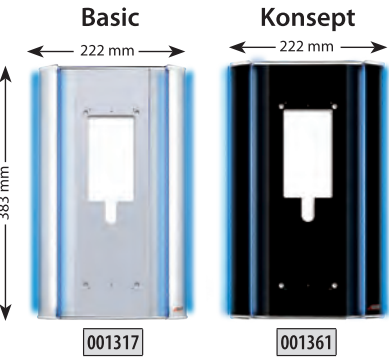

ÜRÜN KODU	BASIC ve KONSEPT DEKORATİF IŞIK TAKILABİLEN SIVA ÜSTÜ APARATLAR	FİYAT
001317	1 'li Basic Dekoratif Çerçeve (Gri)	9.600 TL
001317A	2 'li Basic Dekoratif Çerçeve (Gri)	14.100 TL
001317B	3 'lü Basic Dekoratif Çerçeve (Gri)	18.600 TL
001361	1 'li Konsept Dekoratif Çerçeve (Siyah)	10.130 TL
001361A	2 'li Konsept Dekoratif Çerçeve (Siyah)	14.630 TL
001361B	3 'lü Konsept Dekoratif Çerçeve (Siyah)	19.130 TL
001240	Mavi Işık Takımı (Basic ve Konsept Çerçevelerde Kullanılır)	2.230 TL
001294	Yağmurluk Aparatı Krom	1.070 TL

001240 Mavi Işık Takımı - Ebat: 373 mm
1317 - 1317A - 1317B - 1361 - 1361A - 1361B Ürün Kodlu
Basic ve Konsept Dekoratif Çerçevelerle Kullanılır

001294 Yağmurluk Aparatı Ebat: 110x76x27mm